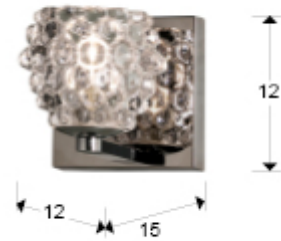

956241

>>MODELO ANULADO

·Incluye 1 G9 LED 6W

INFORMACIÓN GENERAL

Catálogo: i33 Iluminación
Página: 70
Código EAN: 8435435319953

DIMENSIONES

Dimensiones: ↔ 12,0 ↓ 12,0 ↗ 15,0 cm
Peso: 0,9 Kg

DIMENSIONES CON EMBALAJE

Peso: 1,2 Kg
Volumen: 0,0090m³
Dimensiones: ↔ 18,0 ↓ 28,0 ↗ 18,0 cm

INFORMACIÓN TÉCNICA

Clase energética: A+
Clase eléctrica: Class 1
Potencia máxima: 33W
Voltaje: 110/220 V
Frecuencia: 50/60 Hz
Flujo luminoso: 550 lm
Dimable: NO

INFORMACIÓN ADICIONAL

Material: Metal y cristal
Acabado: Cromado y transparente
Medidas de la pantalla/tulipa: \varnothing 12,0 \updownarrow 9,0 cm
Florón (espacio para instalación): \leftrightarrow 12,0 \updownarrow 12,0 \swarrow 2,0 cm